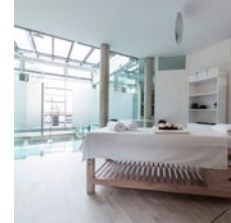

UNSERE SEMINARRÄUME

Unterschiedlichen Bezeichnungen der Räume lassen die verschiedenen Bereiche erkennen.

Farben-Spiel: ein Makeup Raum mit 7-10 professionellen Schminkplätzen mit Tageslichtbeleuchtung bieten den richtigen Rahmen für Makeup- oder Farb- und Imageausbildungen und Workshops.

Gedanken-Spiel: der Theorieraum mit bequemer Bestuhlung gibt Platz für 25 Personen. Ausgestattet mit Flipchart, Moderatorenkoffer und Beamer/Leinwand.

Duft-Spiel: Eine Behandlungsliege und das weiße Ambiente machen hier praktische Ausbildungen in kleinen Gruppen zum Erlebnis.

Ideen-Spiel: Der große Ausbildungsbereich (ca. 200qm) mit Kosmetik-/Massageliegen, Beistelltischen und einem großen Theoriebereich mit Stühlen und Tischen für 25 Personen. Ausgestattet mit Flipchart und Beamer/Leinwand.

Wind-Spiel: Lichtdurchfluteter, externer Seminarraum mit ca. 60qm im Dachgeschoss mit großzügiger Dachterrasse für theoretischen oder praktischen Unterricht. Ausgestattet mit Flipchart, Beamer und Leinwand.

Der offene Empfangsbereich mit einer Cafeteria und einer Terrasse zum Verweilen ist ideal für den Begrüßungscafe oder erfrischende Pausen. Pauschalen für Cafe, Tee, Catering etc. werden individuell für Sie kalkuliert. Umliegende Restaurants bieten einen schnellen Mittagstisch.

Da sich das Objekt in einer ruhigen Wohnlage befindet, finden Seminarteilnehmer genügend Parkmöglichkeiten rund um das Seminarzentrum. Öffentliche Verkehrsmittel (U-Bahn und Straßenbahn), Autobahnanschluss, Hotels und Pensionen in verschiedenen Preiskategorien sind in wenigen Minuten zu erreichen. Ob der Aufbauservice, Lagerungsmöglichkeiten der Seminarware oder Hilfe bei der Seminarorganisation – wir sind der richtige Ansprechpartner.