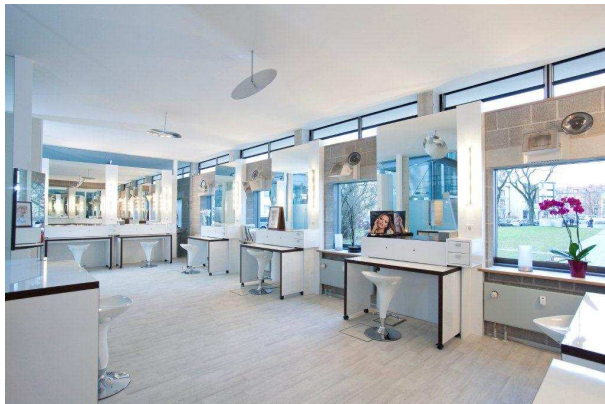

## CAFETERIA

- ✓ Auf über 100qm bekommt man in der Cafeteria den ersten Eindruck. Hier zeigt sich zum ersten Mal die Kombination aus Holz, Beton und Glas. Der besondere Materialmix macht die Räume zu etwas ganz Besonderem. Statt Kühle strahlt die moderne Bauweise Wärme und Behaglichkeit aus. Von dem offenen Cafeteria- Bereich mit großem Bar- Tresen aus ist der Blickfang die herrliche Sonnenterasse.

## IDEEN- SPIEL:

- ✓ Großer Praxisraum im lichtdurchflutete Atrium ca. 200qm. Die Kombination aus Waschbeton und viel Glas gibt diesem Raum ein ganz besonderes Flair. Der Blickfang ist eine Glasbausteinwand in türkisfarbenen Fliesen, die eine einzigartige Lichtstimmung erzeugt.

## FARBEN- SPIEL:

- ✓ Ganz in Weiß präsentiert sich der so genannte Make up-Raum – mit dezenten Akzenten in braun. Spiegel an allen Seiten bieten eine faszinierende Tiefe. Eine Mischung aus Tageslicht und Kunstlicht verleiht dem „Farben- Spiel“ eine angenehme Wohlfühl- Atmosphäre.