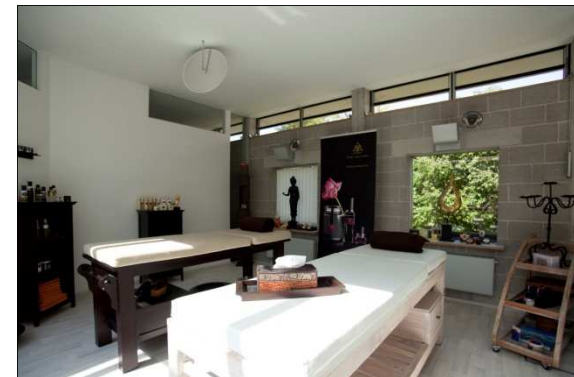

Preise auf Anfrage

Weitere Informationen erhalten Sie unter
www.beautyconnection.de Tel.: 089 – 50 07 38 07
Friedenheimerstr. 47 * 80686 München